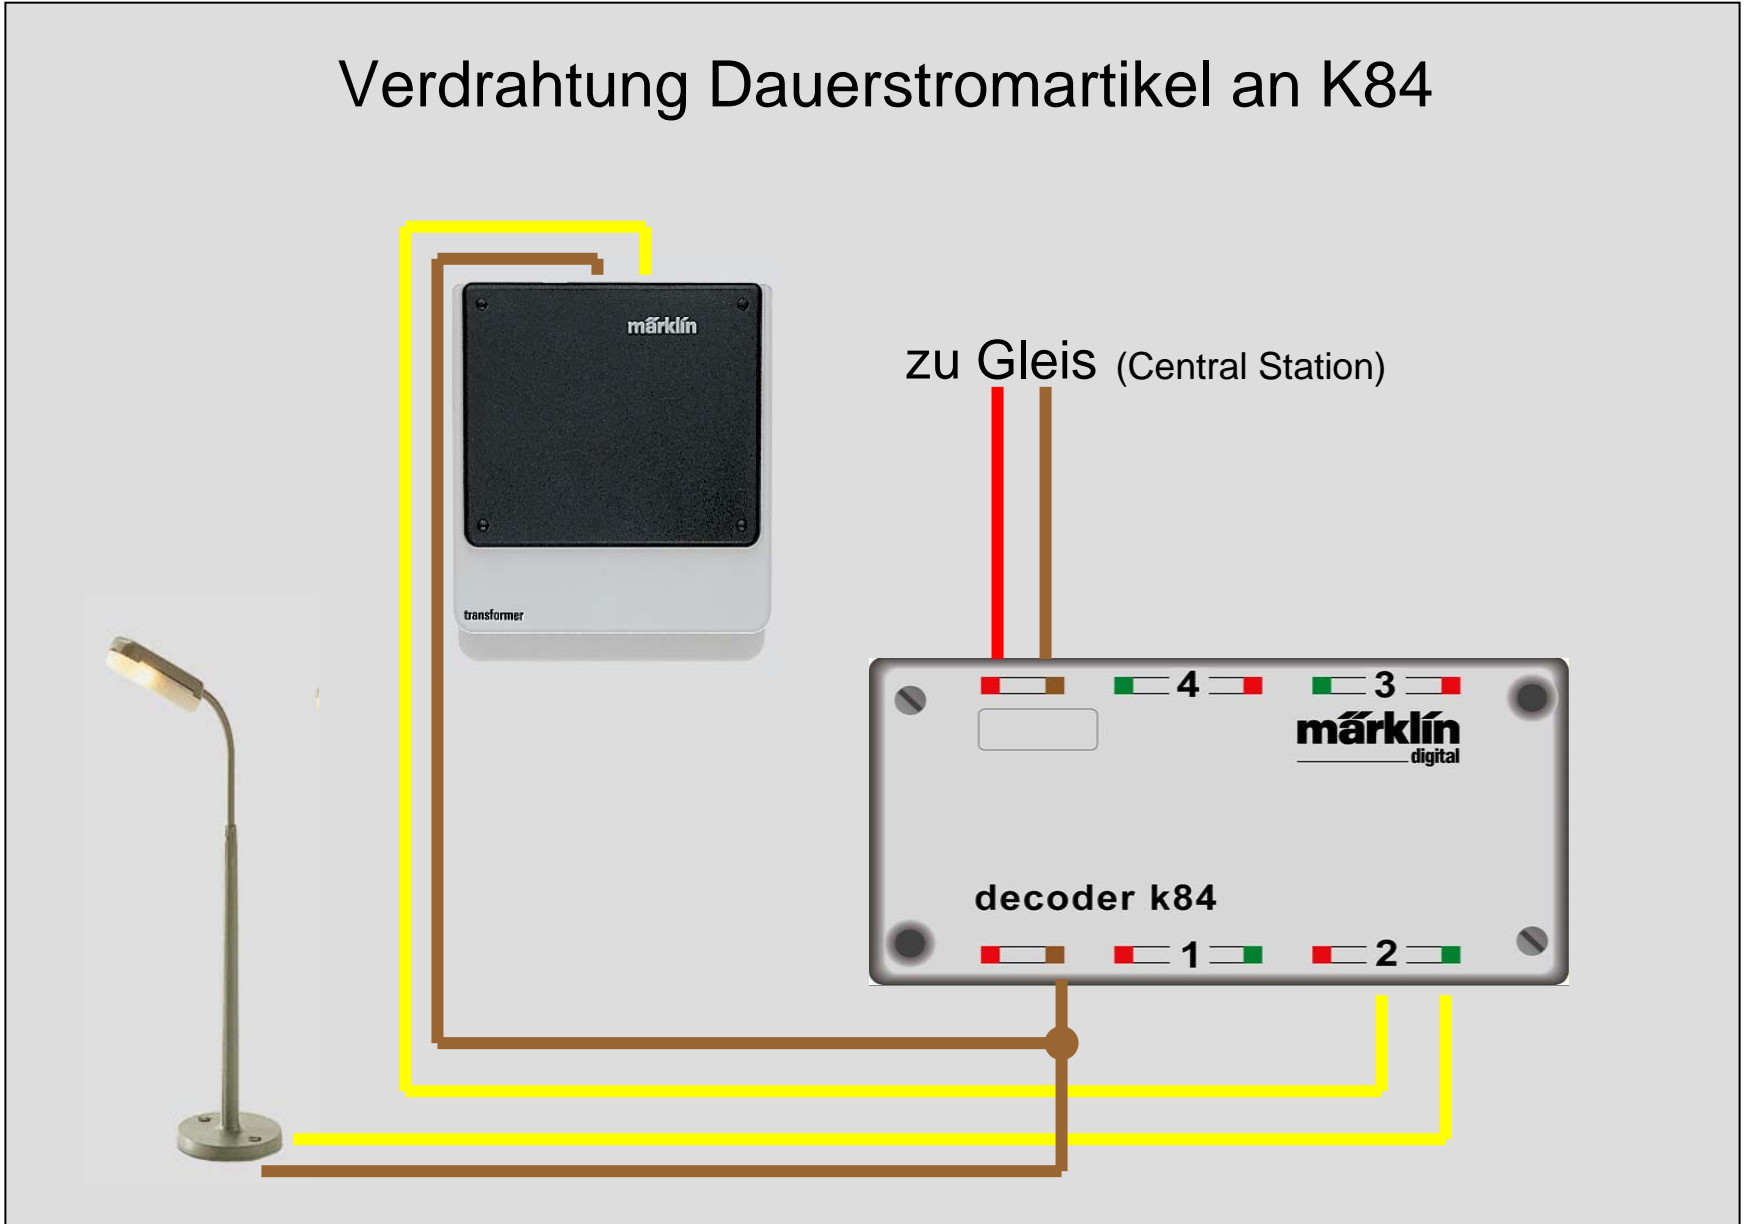

General settings of the central station

General settings - Mobile Station

General settings - Mobile Station

General settings - Mobile Station

General settings - Networksetups for updates

General settings of the central station

Verdrahtung Dauerstromartikel an K84

Trennen von Stromkreisen

Mittelleiterisolierung beim C-Gleis

Verdrahtung Signalfunktion an k84

zu Gleis
(Central Station)

zu Bremsabschnitt (isolierter
Bereich)

01	-	2	3	-	5	-	7	-
02	-	-	3	-	5	-	7	-
03	1	-	-	4	5	-	7	-
04	-	2	-	4	5	-	7	-
05	-	-	-	4	5	-	7	-
06	1	-	-	-	5	-	7	-
07	-	2	-	-	5	-	7	-
08	-	-	-	-	5	-	7	-
09	1	-	3	-	-	6	7	-
10	-	2	3	-	-	6	7	-
11	-	-	3	-	-	6	7	-
12	1	-	-	4	-	6	7	-
13	-	2	-	4	-	6	7	-
14	-	-	-	4	-	6	7	-
15	1	-	-	-	-	6	7	-
16	-	2	-	-	-	6	7	-
17	-	-	-	-	-	6	7	-
18	1	-	3	-	-	-	7	-
19	-	2	3	-	-	-	7	-
20	-	-	3	-	-	-	7	-
21	1	-	-	4	-	-	7	-
22	-	2	-	4	-	-	7	-
23	-	-	-	4	-	-	7	-
24	1	-	-	-	-	-	7	-
25	-	2	-	-	-	-	7	-
26	-	-	-	-	-	-	7	-
27	1	-	3	-	5	-	-	8