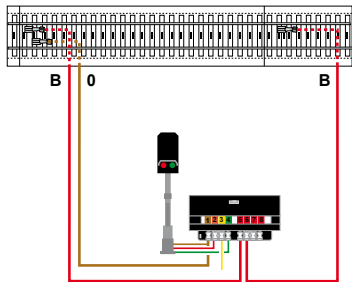

Anschluss der Licht-Signale
Connections for color lights signals
Raccordement des signaux lumineux
Aansluiten van lichtseinen
Conexión de las señales luminosas
Connessione dei segnali luminosi
Anslutning av ljussignaler
Tilslutning af daglyssignaler

Nur für Erwachsene
Adults only

Gebr. Märklin & Cie. GmbH
Stuttgarter Str. 55 - 57
73033 Göppingen
Germany
www.maerklin.com

601622/0512/Ha2Be
Änderungen vorbehalten

märklin
H0

Signal-Anschluss
Electrical Connections
for Signals
Raccordement pour signaux
Sein aansluiting
Conexión de señales
Collegamento del segnale
Signalanslutning
Signal-tilslutning