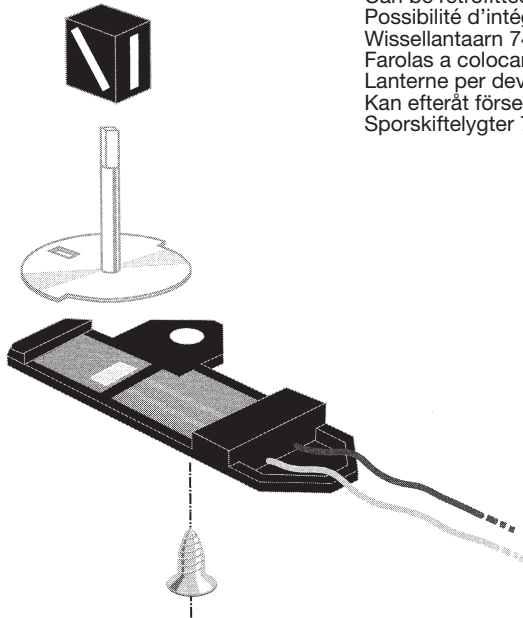

márklín
H0

Bogen-Weichen
Curved Turnouts
Aiguillages courbes
Meegebogenwissels
Desvíos curvos
Deviatoi curvi
Böjda växlar
Kurvesporskifter

24671 / 24672

Hand-Schalthebel serienmäßig
Manual lever is factory installed on all units
Levier de commutation manuel en série
Handle seriematig
Palanca accionamiento manual de serie
Leva per commutazione manuale montata di serie
Seriemässig spak för handmanövrering
Håndomskifterarm er standard

Weichen-Laternen 74470 nachrüstbar
Can be retrofitted with turnout lanterns 74470
Possibilité d'intégrer des lanternes d'aiguillages 74470
Wissellantaarn 74470, opsteekbaar
Farolas a colocar posteriormente 74470
Lanterne per deviatoi 74470 applicabili successivamente
Kan efteråt förtes med växellyktor 74470
Sporskiftelygter 74470 til eftermontering