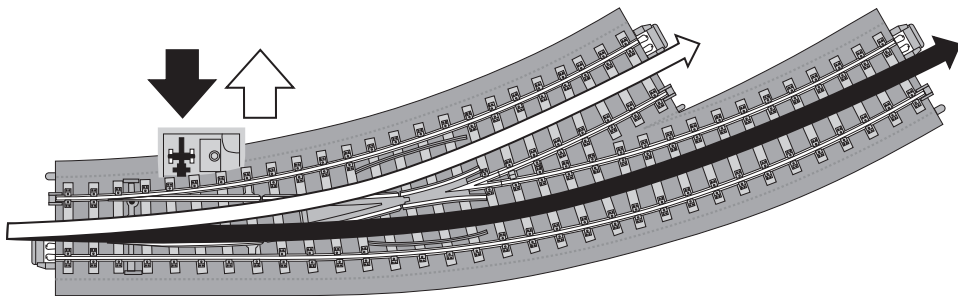

márklín
H0

Bogen-Weichen
Curved Turnouts
Aiguillages courbes
Meegebogenwissels
Desvíos curvos
Deviatoi curvi
Böjda växlar
Kurvesporskifter

24671 / 24672

Hand-Schalthebel serienmäßig
Manual lever is factory installed on all units
Levier de commutation manuel en série
Handle seriematig
Palanca accionamiento manual de serie
Leva per commutazione manuale montata di serie
Seriemässig spak för handmanövrering
Håndomskifterarm er standard