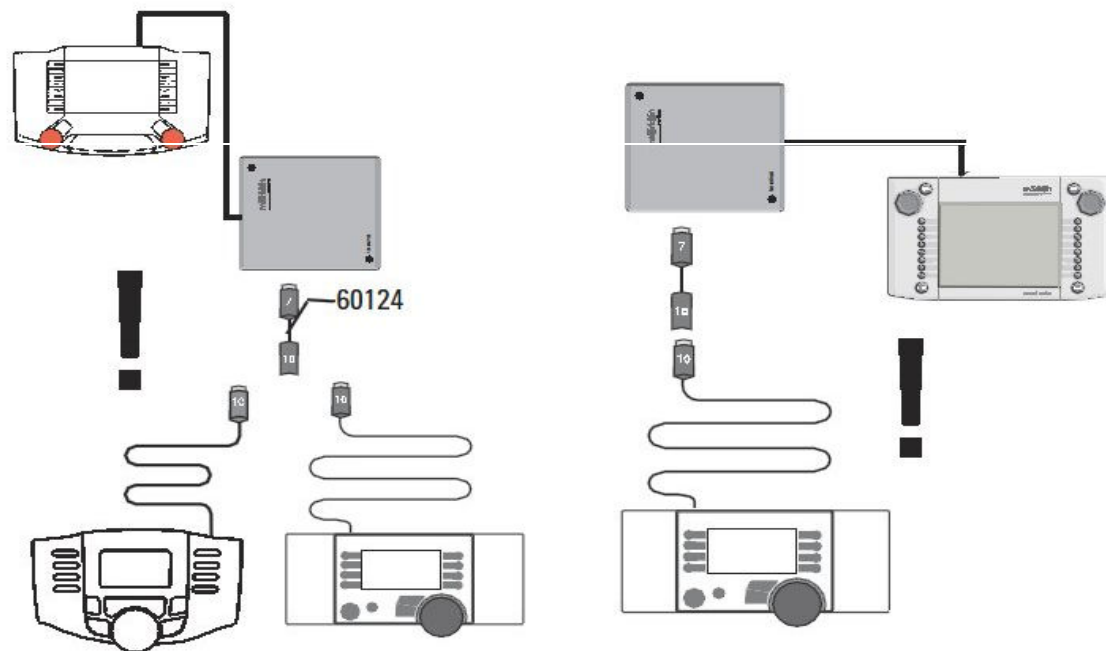

márklín

Adapter Kabel til Mobilstation 1 & 2

60124

Marklin 60124 Adapterkabel (10 - 7 Polet) anvendes til at forbinde følgende Enheder :

Marklin 60651/60652 Mobilstation 1

Marklin 60653 Mobilstation 2

Trix 66950 Mobilstation 2

til en Marklin 60125 Terminal Enhed.

Se illustrationen herunder for anvendelse af 60124 Adapterkablet sammen med 60125 Terminal enheden :

Marklin 60124 anvendes også ved tilslutning af en 3. Mobilstation på 60213/60214/60215 - CS2 på bagsiden af Centralstationen. Marklin 60124 forbindes med kablet på Marklin 60651/60652 MS1 eller 60653 MS og 60124 Kablet monteres derefter i 6017x-Udgangen på bagsiden af CS2

Endvidere anvendes Marklin 60124 Adapterkablet også for tilslutning af en 60651/60652 Mobilstation 1 til 24088 C-Skinneboksen og til Tilslutnings-boksene 60111 (Spor 1) og 60115 (Spor H0).