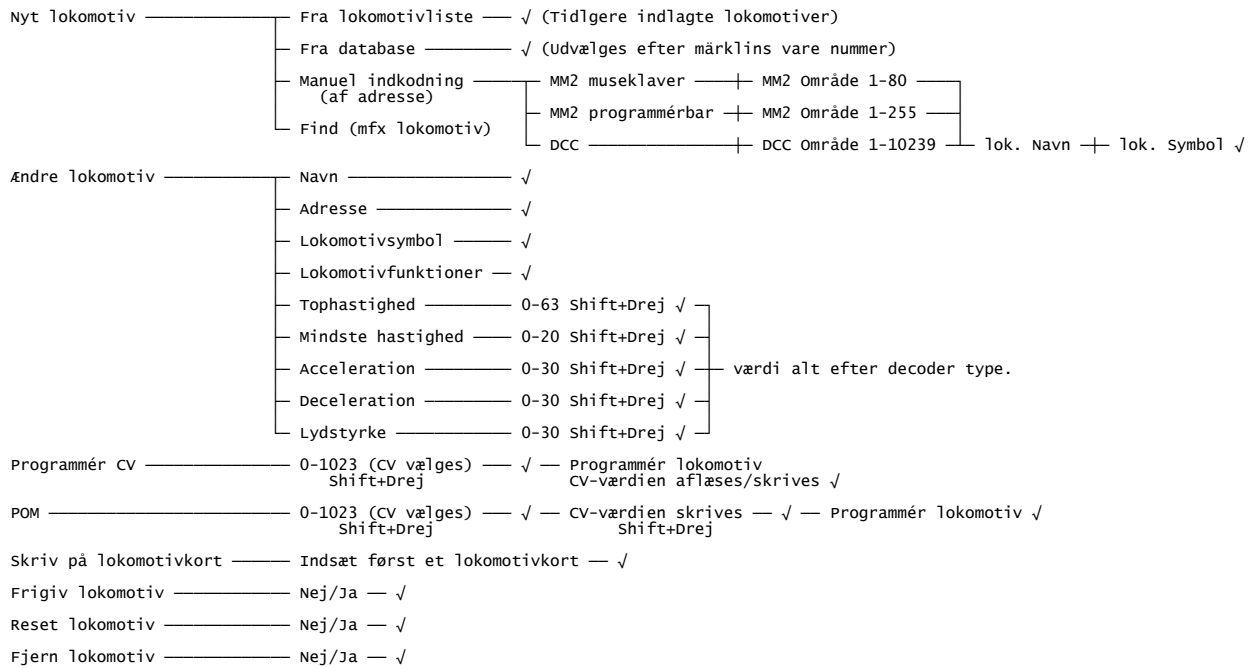

# Märklin 60653 MS2 Menu struktur

## Shift+lokomotiv:

**Shift+Drej** funktionen kan bruges til hurtigsøgning i lokomotivliste, database, lokomotivvalg og sporskiftevalg.

## Shift+sporskifte: